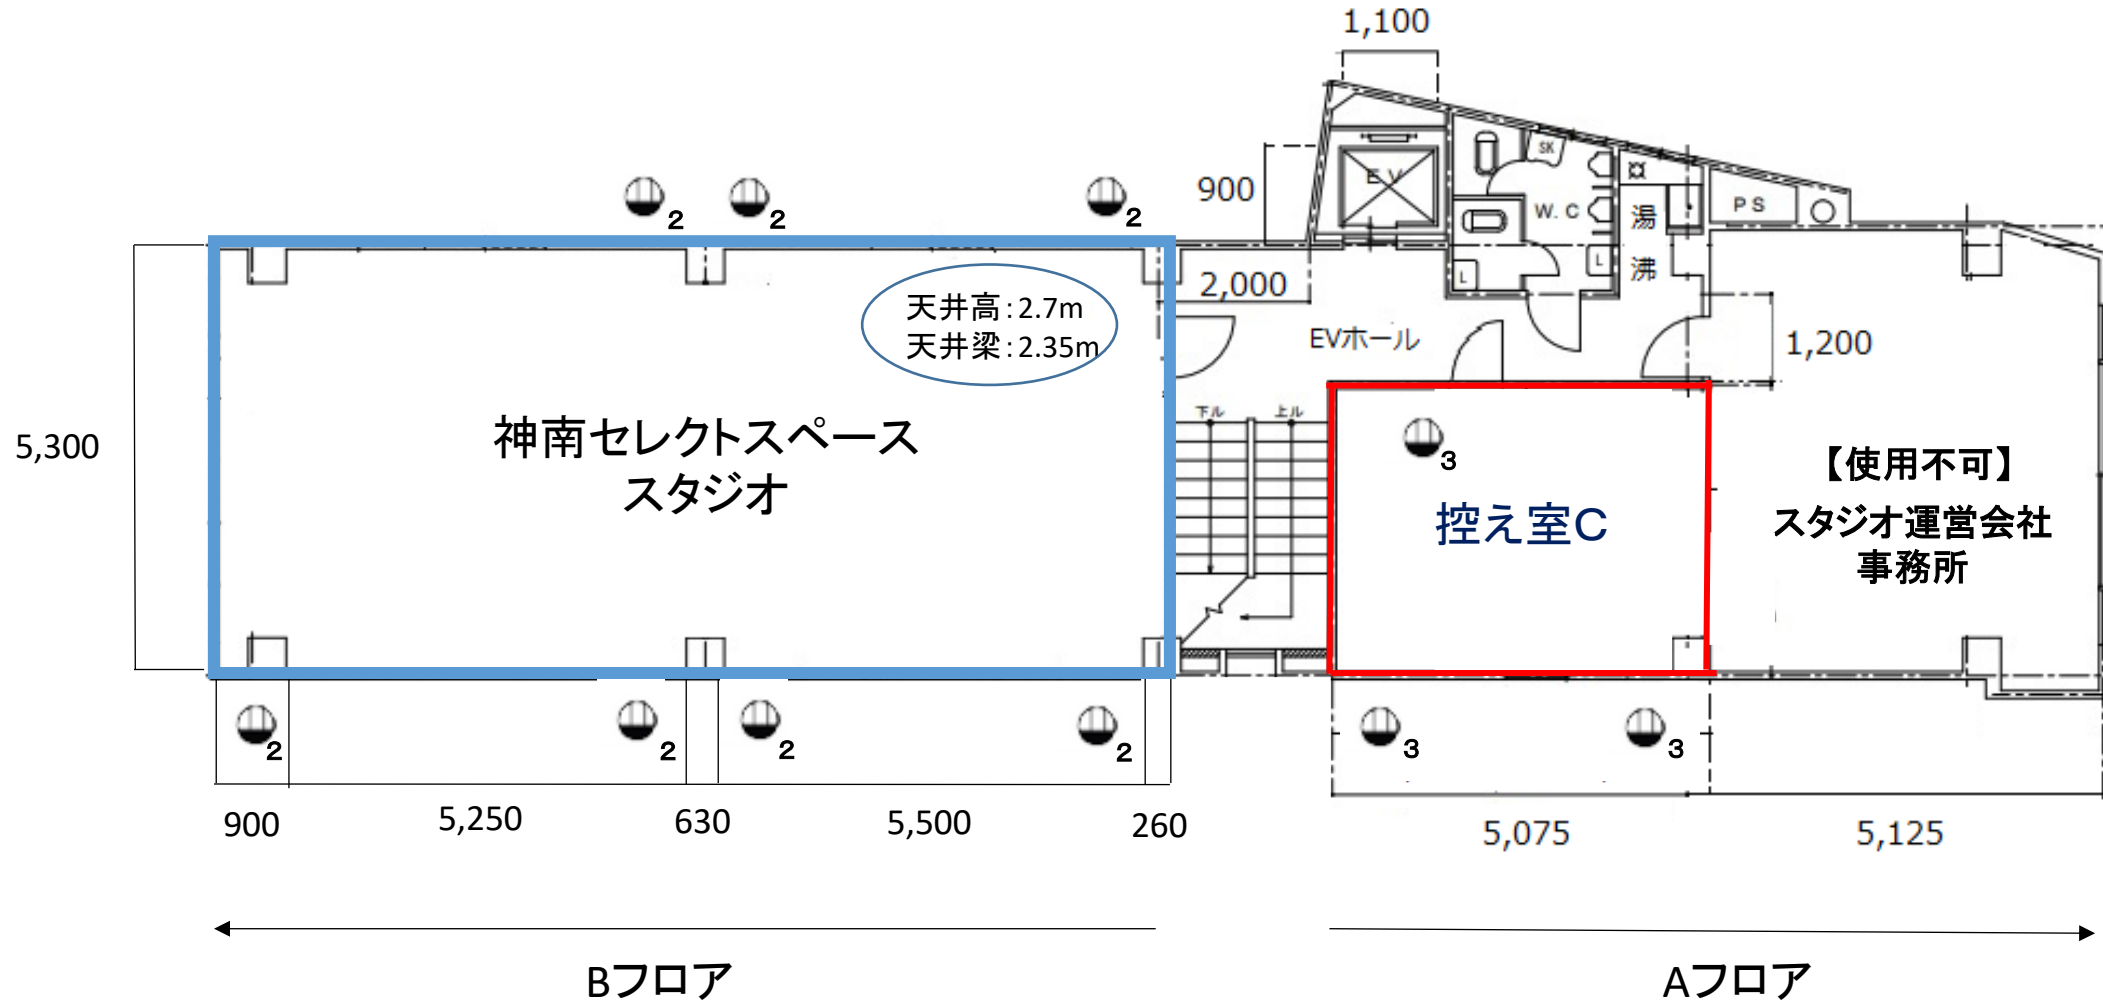

【8階】神南セレクトスペーススタジオ・控え室 間取り

住所：〒150-0041 東京都渋谷区神南1-12-16 和光ビル8階

電気量：30A×2系統(スタジオ)

● コンセントの位置と口数